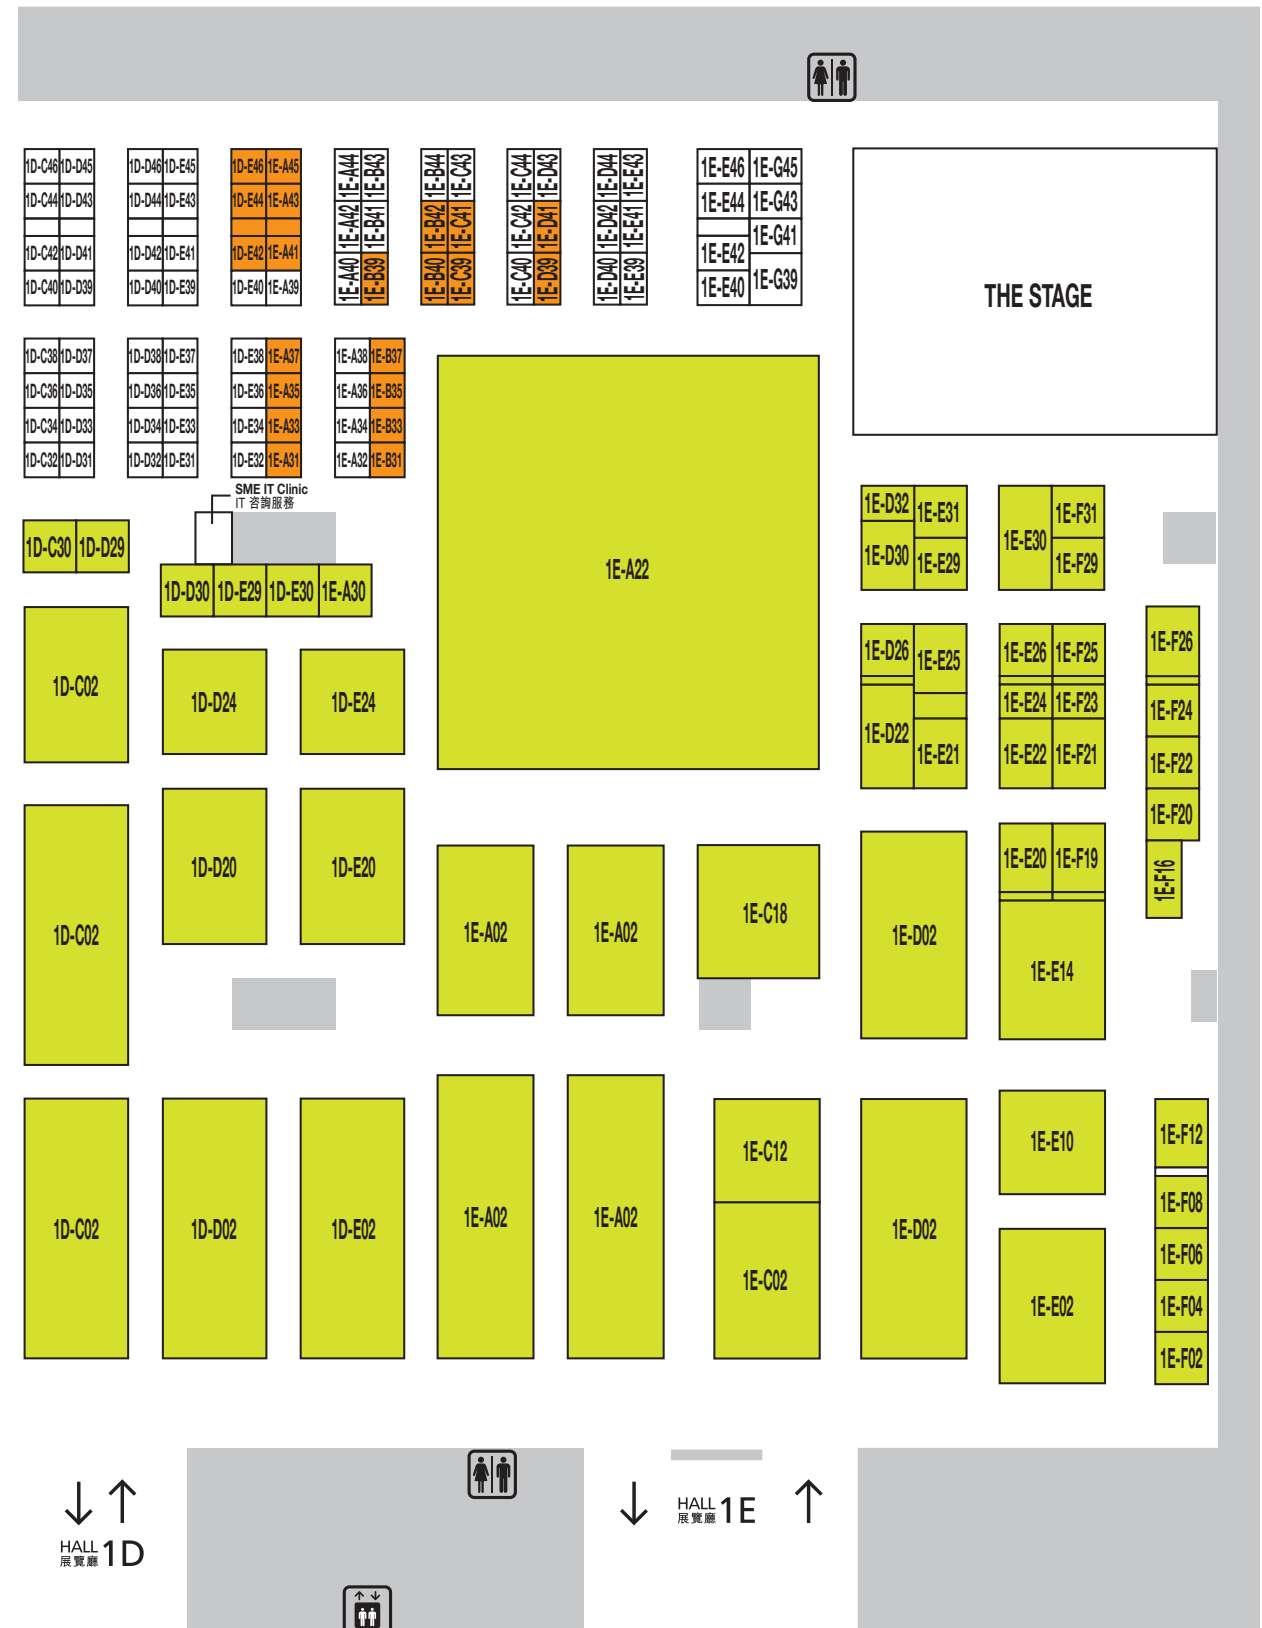

Floor Plan of Halls 1D-E

展覽廳1D-E平面圖

HKTDCC
International ICT Expo | E+PLUS
國際資訊科技博覽

- Smart City Zone
  智慧城市
- STARTUP ZONE 初創專區

LEGEND 圖例

- Information Centre
  詢問處
- Lift
  升降機
- Toilet
  洗手間
- Escalator
  電梯
- Lucky Draw Counter
  抽獎券收集處