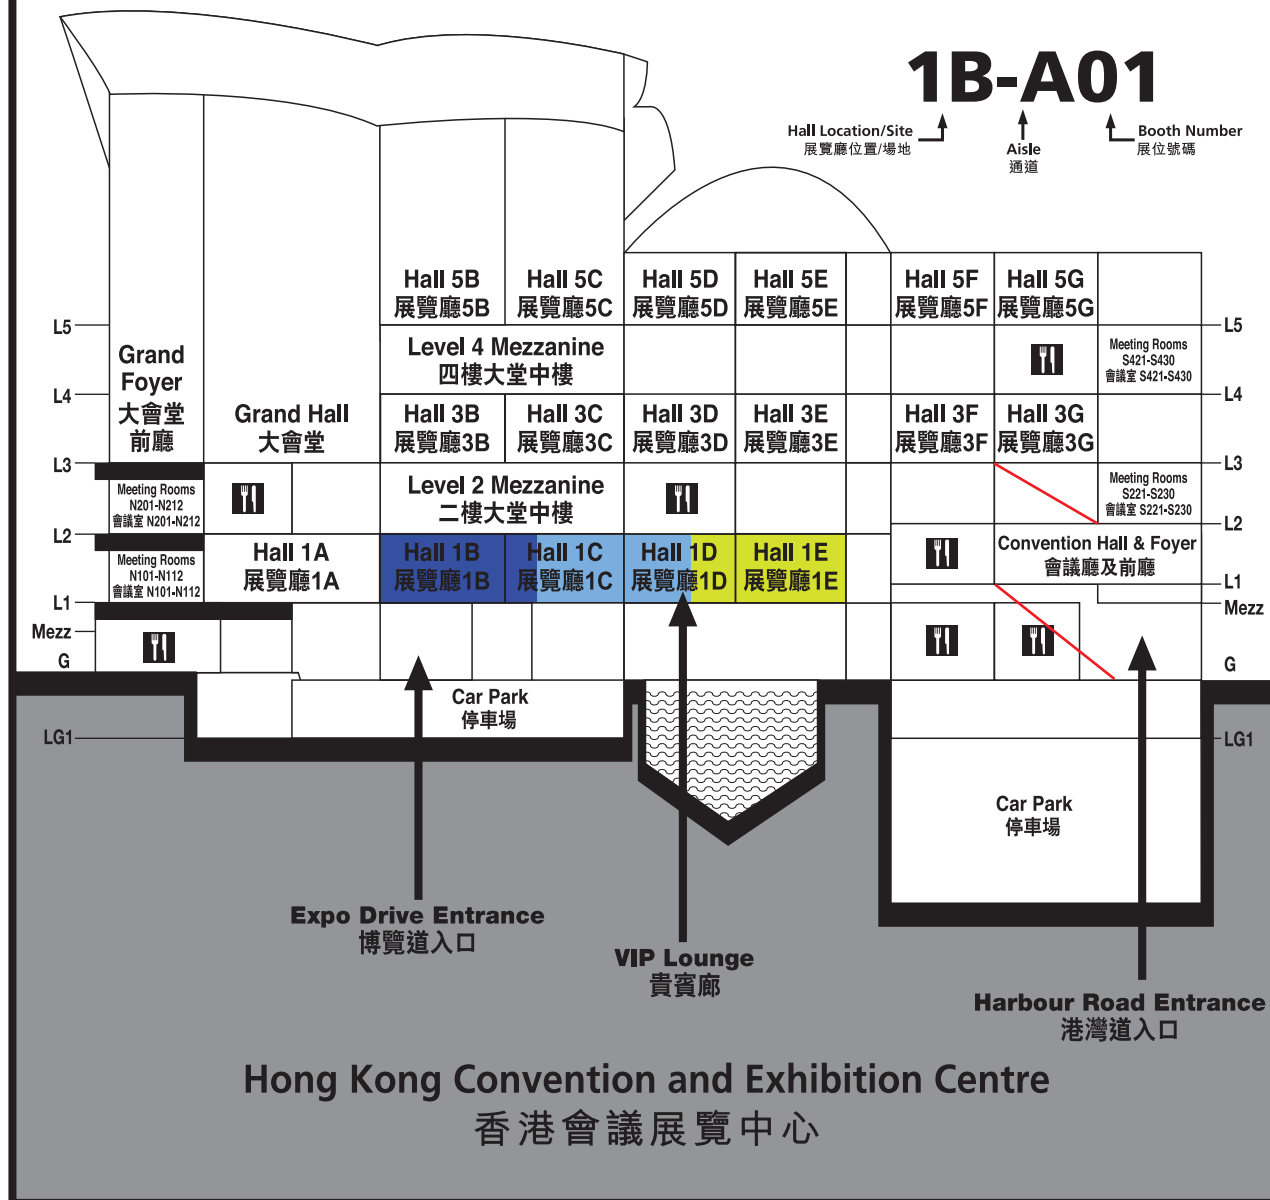

## 展覽廳切面圖

 HKTDC International ICT Expo  
香港貿易發展局國際資訊科技博覽

**Concurrent Events 同期展覽:**

 HKTDC Hong Kong Electronics Fair  
(Autumn Edition)  
香港秋季電子產品展

electronicAsia  
國際電子組件及生產技術展

 HKTDC Hong Kong International Lighting Fair  
(Autumn Edition)  
香港貿易發展局香港國際秋季燈飾展

# 1B-A01

Hall Location/Site  
展覽廳位置/場地

Aisle  
通道

Booth Number  
展位號碼

**HKTDC**  
**Hong Kong International Lighting Fair (Autumn Edition)**  
 香港國際秋季燈飾展

**HKTDC**  
**Hong Kong International Outdoor and Tech Light Expo**  
 香港國際戶外及科技照明博覽